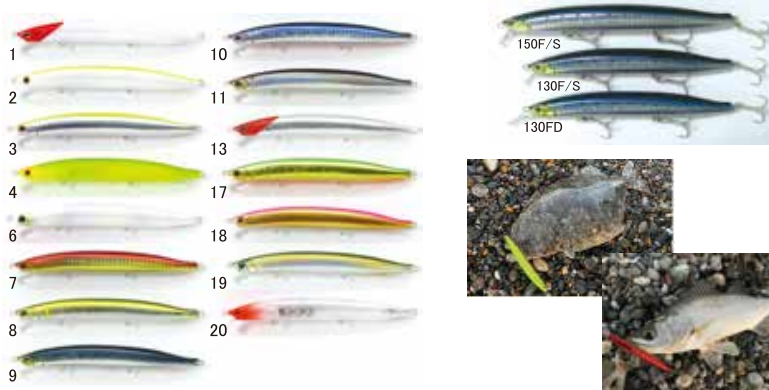

# TACKLE HOUSE®

TOKYO CREATIVE COMPANY OF ANGLERS

ご注文は、FAX 042-792-1994

株式会社タックルハウス まで

◎発注単位はございません。ご希望数量をご記入下さい。注)ノトラブルスティック1シート(6ヶ)単位、ツインクルスプーンNA/3ヶ単位、タイジグフック/5枚単位です。

飛距離を追求したテールファットデザイン  
コンタクトノードの主なターゲットは、サーフからのシーバスやヒラメ。特徴的な上からのシルエットは、テールを太目にデザインし、キャスト時の空力特性を高めた事によるものです。同時に、内蔵するK-TENシステムの移動ウエイトをテールぎりぎりまで延長する事が可能になり、空力と重心の相乗効果でこれまでにない飛距離を稼ぎだす事に成功しました。空力特性に優れたボディは横風にも強く、荒れ気味のサーフや磯場でも信頼してお使いいただけます。アクションは、ブレンなローリング。程よい潜行深度（フローティングモデルで通常約60-90cm、フローティングタイプモデルで60-120cm）と水に近い比重設定で確実にフィーディングゾーンにアプローチし、派手すぎないアクションとともに、シビアな状況下でも活躍するモデルです。

130F	130mm 18g	フローティング	60~90cm	ST46#5
130S	130mm 20g	シンキング	60cm~	ST46#5
130FD	130mm 18.5g	フローティング	~120cm	ST46#5
150F	150mm 24g	フローティング	60~90cm	ST46#4
150S	150mm 27g	シンキング	60cm~	ST46#4

ノード NODE	130F	130S	130FD	150F	150S
	¥2400	¥2400	¥2400	¥2600	¥2600
1	レッド・ヘッド				
2	チャートバック				
3	HG・チャート				
4	マットクリアチャート				
6	パールレインボー・グローベリー				
7	HG・ゴールドレッド				
8	ハーフミラーアユ				
9	SHG・イワシ				
10	イワシ・レッドベリー				
11	コノシロ				
13	AHG・レッドヘッド				
17	AHG・ゴールドチャート・オレンジベリー				
18	SHG・ゴールドピンク				
19	HG・サヨリ				
20	クリアHG・ピンクヘッド				

シャローエリアのシーバスに狙いを定め、アクションはローリングをメインとする、ナチュラルヘッドロール。ボディサイドは限りなく平面に近く、メリハリの利いたフラッシング効果で大きくアピールします。水面直下5~30cmをステージに、サーフ、干潟、河口小磯などフィールドを問わず、活躍します。

アクション  
動画↓↓

【CFS105】	105mm 16.0g ST46#3×2	¥2300	
【CFS128】	128mm 18.5g ST46#5×3	¥2450	
【CFS155】	155mm 28.0g ST46#3×3	¥2550	