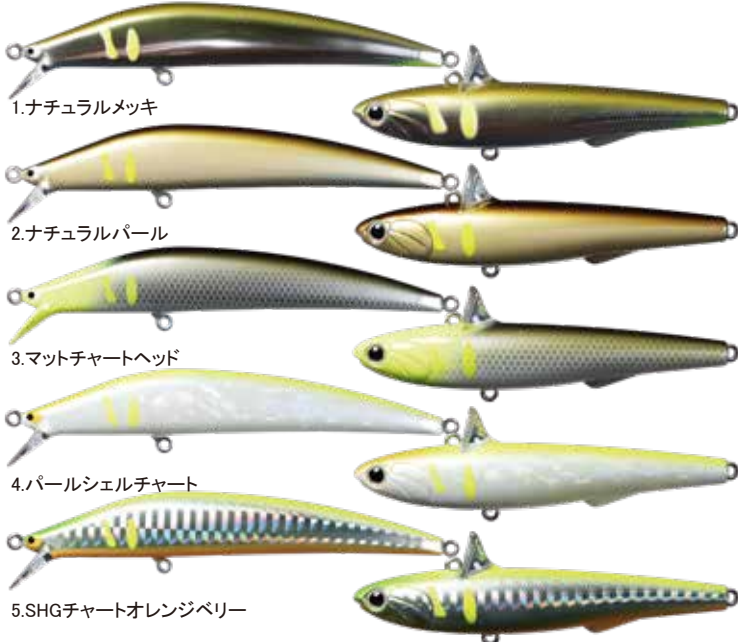

## 【鮎ルアー】ついに始動!

鮎の代名詞、追星模様にはUV発光&夜光(グロー)仕様を採用。あらゆる気象条件下で確実に縄張り鮎を挑発し追い気を掻き立てる。

#### 鮎ルアーM108、RB88、共通カラー

フィールドテストで多くの釣果実績に恵まれたチャート系カラーを積極的に採用。視認性も優れている。