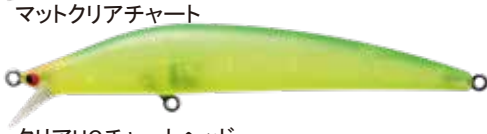

クリアHGチャートヘッド