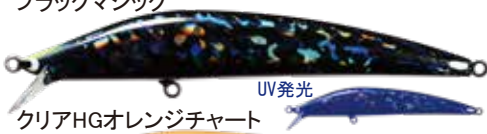

## M<sup>[em]</sup> 往年のシーバスミノー【M(エム)】に魅力的なLTDカラー登場!

Mが発売された90年代後期、シーバスミノーに第一に求められた性能は飛距離。ですが、Mは軽量ミノーならではの普遍的な価値(繊細なアクション等)に重点を置き、開発、設計。当時は時代に逆行したプロダクトとして市場での評価は今一つでしたが、むしろ現代になって評価を高めているルアーと言えます。今となつては貴重な存在となりつつあるベシクミノーです。

パールシェルボラ

マットクリアチャート

クリアHGチャートヘッド

ブラックマジック

クリアHGオレンジチャート

UV発光

ウッドラーの泳ぎをブラで! というコアコンセプトのもと、半割れの状態では軽く捻じれるほど薄いボディ肉厚で設計。多段リブ構造で強度を確保。

各アイ周りの鋭利な形状(上下から見たときの細さ)と強度(抜け防止)を担保する為に特注で作ったオリジナルアイを使用。細部へのこだわりが、素早い泳ぎだしや、アクションのキレに繋がっています。

M128

M108

M088

シーバスやヒラスズキは当然、サイズによっては大型メバルゲームや、トラウト、サクラマス狙いでも人気です。

Model	Type	Length	Weight	Hook	Ring	Price
M128	Floating	128mm	12g	ST-46#4	#4	¥2250
M108SW	Sinking	108mm	11.5g	ST-46#4	#3	¥2100
M108	Floating	108mm	9.5g	ST-46#4	#3	¥2150
M088	Floating	88mm	6.3g	ST-46#10	#3	¥2000