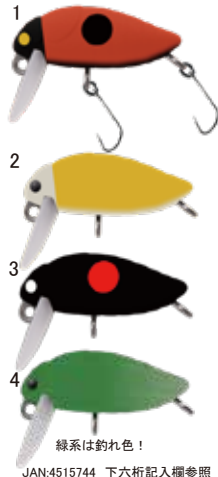

チャブプラッキングのススメ!

酷暑、熊問題、不景気、、今年の後半期も不安材料が山積みの釣り界隈ですが、この晩春～秋は安、近、短、で涼をとりながら楽しめるチャビングが盛り上がること間違いなし! 安定釣果のスプーンやスピナーだけでなく、夏以降のハイシーズンは「ブラッキング」が面白い!

濁水にも強いFタイプ

興奮の水面ヒットを手軽に!

elfin マイクロシケイダーF チャビングチューン

24mm/1.4g フローティング リング#00 ¥1400
極小フック カツイチ フィネスシングル32 #14標準装着

エリアトラウトで大人気のマイクロ蟬プラグ【マイクロシケイダー】エリアでは巻いて泳がせるクランクとしての使用が主ですが、チャビングではトップウォーターとしてのご提案です。とにかくサイズ感と飛距離、そしてフッキング性能がチャビングトップに丁度良い! 特に梅雨明け以降のハイシーズンは、驚くほど積極的に水面のルアーにもアタックしてくるチャブ達。この興奮の水面ヒットを体験しないのはもったいない! トップでの使用に合わせて、ウェイトレス化+虫の鳴き声をイメージしたガラスラトル仕様の完全オリジナルモデル。使い方は上のQRコードからブログ記事をご覧ください。内緒ですが、フックを替えてエリアで使っても良いとか。。。

緑系は釣れ色!

JAN:4515744 下六桁記入欄参照

チャビングチューン	マイクロシケイダーF
1	てんとう虫 194596
2	黄色テントウ 194602
3	二つ星テントウ 194619
4	カメムシ 194626

濁水にも強いFタイプ

大型狙いに最適なミノー!

elfin フィッシュ チャビングチューン

41mm/1.7g フローティング リング#0 ¥1550
極小フック カツイチ フィネスシングル32 #14標準装着

マニアに愛され続ける隠れた名作ミノー【エルフィン フィッシュ】。スーパータイトウォープリングがチャブ達を魅了! 梅雨明けから秋までのハイシーズンには、スプーンスピナーでの数釣りはそのこに20cmを超えるようなランカーカワムツを目指し、サイズ狙いにシフトする方も。そんな時に特に活躍するのがこの【フィッシュ】。もちろんレギュラーサイズも釣れます。カラーチャートには日本の三大チャブとも言えるカワムツ、オイカワ、ウグイをラインナップ。小さなボディに細部まで凝ったカラーリングで釣果写真映えも間違いなし! 詳細は上のQRコードからブログ記事をご覧ください。