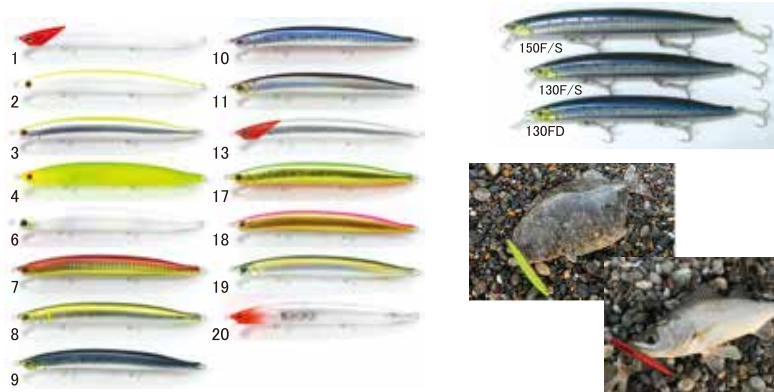

# TACKLE HOUSE®

TOKYO CREATIVE COMPANY OF ANGLERS

ご注文は、FAX 042-792-1994

株式会社タックルハウス まで

◎発注単位はございません。ご希望数量をご記入下さい。注)ノトラブルスティック1シート(6ヶ)単位、ツインクルスプーンNA/3ヶ単位、タイジグフック/5枚単位です。

飛距離を追求したテールファットデザイン  
コンタクトノードの主なターゲットは、サーフからのシーバスやヒラメ。特徴的な上からのシルエットは、テールを太目にデザインし、キャスト時の空力特性を高めた事によるものです。同時に、内蔵するK-TENシステムの移動ウエイトをテールぎりぎりまで延長する事が可能になり、空力と重心の相乗効果でこれまでにない飛距離を稼ぎだす事に成功しました。空力特性に優れたボディは横風にも強く、荒れ気味のサーフや磯場でも信頼してお使いいただけます。アクションは、ブレンなローリング。程よい潜行深度（フローティングモデルで通常約60-90cm、フローティングタイプモデルで60-120cm）と水に近い比重設定で確実にフィーディングゾーンにアプローチし、派手すぎないアクションとともに、シビアな状況下でも活躍するモデルです。

130F	130mm 18g	フローティング	60~90cm	ST46#5
130S	130mm 20g	シンキング	60cm~	ST46#5
130FD	130mm 18.5g	フローティング	~120cm	ST46#5
150F	150mm 24g	フローティング	60~90cm	ST46#4
150S	150mm 27g	シンキング	60cm~	ST46#4

ノード NODE	130F	130S	130FD	150F	150S
	¥2400	¥2400	¥2400	¥2600	¥2600
1	レッド・ヘッド				
2	チャートバック				
3	HG・チャート				
4	マットクリアチャート				
6	パールレインボー・グローベリー				
7	HG・ゴールドレッド				
8	ハーフミラーアユ				
9	SHG・イワシ				
10	イワシ・レッドベリー				
11	コノシロ				
13	AHG・レッドヘッド				
17	AHG・ゴールドチャート・オレンジベリー				
18	SHG・ゴールドピンク				
19	HG・サヨリ				
20	クリアHG・ピンクヘッド				