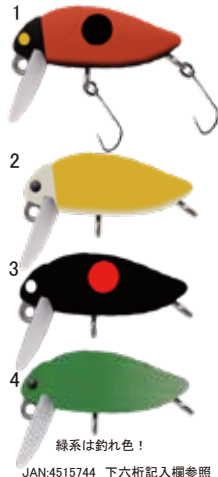

## 淡水小物釣りチャビングがキテます!

タックルハウスの

# チャブプラッキングのススメ!

酷暑、熊問題、不景気、、今年の後半期も不安材料が山積みの釣り界隈ですが、、この晩春～秋は安、近、短、で涼をとりながら楽しめるチャビングが盛り上がること間違いなし! 安定釣果のスプーンやスピナーだけでなく、夏以降のハイシーズンは「ブラッキング」が面白い!

濁水にも強いFタイプ

興奮の水面ヒットを手軽に!

## elfin マイクロシケイダーF チャビングチューン

24mm/1.4g フローティング リング#00 ¥1400  
極小フック カツイチ フィネスシングル32 #14標準装着

エリアトラウトで大人気のマイクロ蟬プラグ【マイクロシケイダー】エリアでは巻いて泳がせるクランクとしての使用が主ですが、チャビングではトップウォーターとしてのご提案です。とにかくサイズ感と飛距離、そしてフッキング性能がチャビングトップに丁度良い! 特に梅雨明け以降のハイシーズンは、驚くほど積極的に水面のルアーにもアタックしてくるチャブ達。この興奮の水面ヒットを体験しないのはもったいない! トップでの使用に合わせて、ウェイトレス化+虫の鳴き声をイメージしたガラスラトル仕様の完全オリジナルモデル。使い方は上のQRコードからブログ記事をご覧ください。内緒ですが、フックを替えてエリアで使っても良いとか。。。