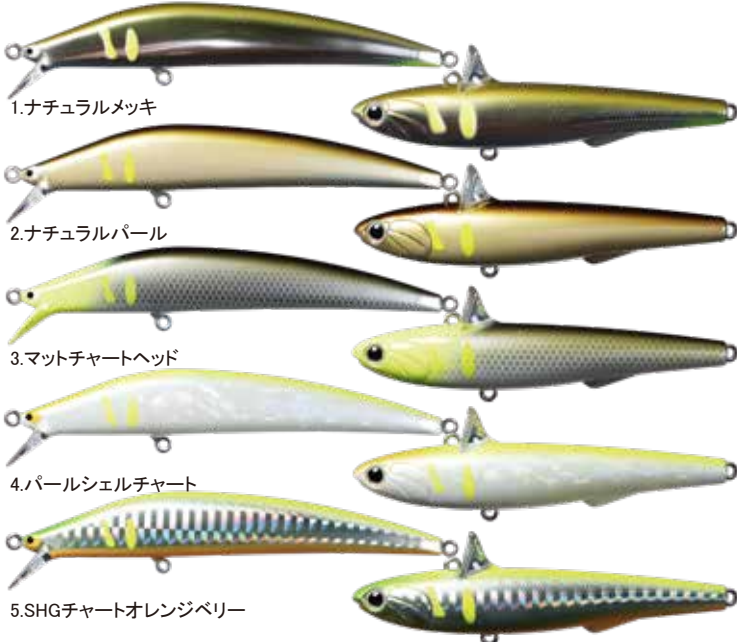

夜光玉(グローボール)カスタム		SOL50	SOL43	SPI47	SPP44	SRM53
GB1	クリアラメGB					
GB2	クリアチャートGB					
GB3	クリアピンクGB					

SNSショート動画告知開始! 反響続々!  
←商品の概要はショート動画をご覧ください。

タックルハウスが提案する

【鮎ルアー】ついに始動!

鮎の代名詞、追星模様にはUV発光&夜光(グロー)仕様を採用。あらゆる気象条件下で確実に縄張り鮎を挑発し追い気を掻き立てる。

鮎ルアーM108、RB88、共通カラー

フィールドテストで多くの釣果実績に恵まれたチャート系カラーを積極的に採用。視認性も優れている。

2026NEW / 絶賛発売中

現場が求めたリアル【鮎ルアー-M108】

108mm/9g(外付け錘1.3g込み) Floating リング#1 ハリス止め付き 磁着式重心移動システム搭載 (卸し7掛け) ¥1900

「投げない、巻かない」の一步先を体現。他を寄せ付けられない機動力と扱いやすさが釣果に直結! アユルアーの基本操作だけでなく、ドリフトや巻きの釣りもこなすオールラウンダー。ハリス絡みを防止する重心移動システム搭載でストレスフリーな使い心地です。アユルアーを次のステップへ導くNEWスタンダード!