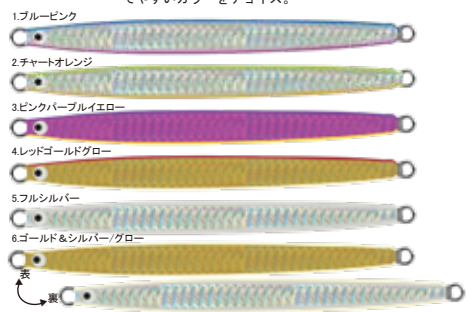

**圧倒的なアピール力と、細身ボディによる食わせやすさを両立。**

ひとたびリトリープを開始すると、ボディ本体が高速回転。激しい明滅とフラッシングで強烈にアピール。広範囲からサワラなどのターゲットを引きつけます。他にないアピール力を持つ反面、細身のボディは小型ベイトを偏食しているような状況でも嫌われづらく、【アピール力】と【食わせ能力】を両立しています。リトリープ速度は低速から高速まで対応。引き抵抗も軽く、トラブルレスで快適な釣りをサポートします。

撮影協力:  
【東京湾】深川吉野屋様、吉久様、横浜JAWS様、  
木更津meetup fishing boat様  
【福岡博多湾】遊漁船こてつ様

**ルアーの回転は悪なのか? 漁具的視点を取り入れて、**

ルアー設計において、通常であれば答えは「YES」となることがほとんど。意図しないイレギュラーな回転は気が次第即座に修正します。特に元々小魚の泳ぎを模したミノなどのプラグ全般では、釣れる釣れない以前に、様式的に基本的にはOUT。ですが、回転運動と釣果だけにフォーカスした場合、決して悪ではないことは周知の事実。回転を取り入れた様々なルアーが昔から存在しますが、日本古来の疑似餌【弓角】も代表的な存在。今回のPJCザ・ブレードの挙動は弓角にインスパイアされた部分も大きく、漁具的な視点からブレッドジグの新しい見せ方を模索してみました。とは言え、これはあくまでも漁ではなくゲームフィッシング。できる範囲のキャッチ&リリースや遊び心を忘れずに、このルアーを楽しんで頂きたい。

**カラーラインナップ**

高速回転時に、色の対比による明滅がしやすいカラーをチョイス。

全色ケイムラ仕様

PJC50B 115mm 50g フック:owner プラッガーシングル2/0 リング:#4 ¥1850

JAN:4515744 下六桁記入欄参照

PBOY Jig CASTING THE・BLADE (ザ・ブレード)カスタム		PJC50B
1	ブルーピンク	195005
2	チャートオレンジ	195012
3	ピンクパープルイエロー	195029
4	レッドゴールドグロー	195036
5	フルシルバー	195043
6	ゴールド&シルバー/グロー	195050