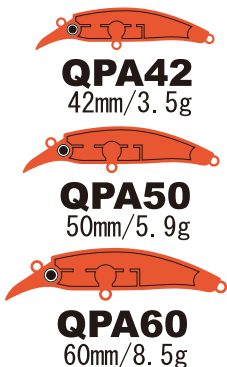

キー・パプース		QPA42	QPA50	QPA60
		¥1500	¥1500	¥1500
F1	パールレッドヘッド			
F2	HGチャート			
F3	HGチャートオレンジベリー			
F4	HGピンク			
F5	HGゴールドレッド			
F6	HGイワシ			
F7	HGイワシレッドベリー			
F8	クリアHGイワシ			
F9	クリアHGイカ