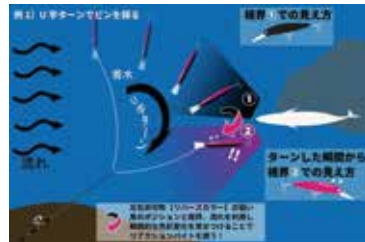

年 月 日

貴店名

御住所

帳合先

TACKLE HOUSE®

TOKYO CREATIVE COMPANY OF ANGLERS

ご注文は、FAX 042-792-1994

株式会社タックルハウス まで

◎発注単位はございません。ご希望数量をご記入下さい。注)ノントラブルスティック1シート(6ヶ)単位、ツイングル Spoon NA/3ヶ単位、タイジグフック/5枚単位です。

Tuned K-TEN **オンリーワンの能力は、どのルアーにも負けない。**

シリーズを代表する人気商品。迷ったらまずTKLMから。

トップを制するリップルポッパー。TKLMに次ぐ人気アイテム。

ワイドリップが特徴のTKF。見た目の個性に負けない魅惑の泳ぎ。

生命感溢れる泳ぎはW(ダブル)Rユニットによる恩恵。開発者一押し商品。

	80mm/9.5g フローティング ¥2050	90mm/11g フローティング ¥2050	90mm/12.5g サスペンド ¥2200	90mm/14g スローシンキング ¥2200	120mm/18g フローティング ¥2300	140mm/38g フローティング ¥3200	90mm/12g フローティング ¥2200	90mm/14g スローシンキング ¥2300	130mm/18g フローティング ¥2550	140mm/30g フローティング ¥3050

Tuned K-TEN		TKLM80	TKLM90	TKLM90 Suspend	TKLM90 SINKING WORKS	TKLM120	TKLM 140G	TKRP90	TKRP90 SINKING WORKS	TKF130	TKW140
101	パール・レッドヘッド										
102	SH・レッドヘッド										
103	パール・チャート										
104	SH・チャート/オレンジベリ										
105	SH・ピンク										
106	SH・ゴールドレッド										
107	SH・イエローグリーン										
108	パールレインボー										
109	HG・レインボー										
110	SH・セグロカクチ										
111	SH・イワシ										
112	SH・イワシ/レッドベリ										
113	HG・コノシロ										
114	HG・アユ										
115	クリアHG・ピンクヘッド										

Tunde K-TEN LIMITED COLOR

人気のシーバスルアーシリーズにLTDカラー！
トラウトで話題となったユニークなコンセプトカラー
ブラックマジックLTDカラー3色に加えて、
再販要望の高まっていた2色を復刻生産。
春のシーバス、ヒラスズキシーズンに向けて是非！

LTD13,14は十数年振りに生産する復刻カラー。
ユーザー様による熱烈オファーで復刻生産決定。
TKLM80,TKRP90では初生産です。

LTD13 ムーンライトイエロー

TKLM90

Tuned K-TEN Floating 90mm/11g
Hook:ST46#4 ¥2050

TKLM80

Tuned K-TEN Floating 80mm/9.5g
Hook:ST46#5 ¥2050

TKRP90

Tuned K-TEN Floating 90mm/12g
Hook:ST46#4 ¥2200

2026NEW
絶賛発売中

BM1 ブラックマジック

ベースのブラックにシェル調のクリアマグマで煌めきを与えています。更に黒と合わせることでその存在感を増すUV発光塗料を塗布。ベリには差し色として一筋の鈍く重厚な艶を与えるコッパー(銅色)が全体を引き締めています。

BM2, BM3は左右で色味の違うユニークなカラー。
狙いは、左右の色の対比によるリアクションバイト。
派手さは無くとも存在感のある黒側から魚にアプローチし、
アピール側のカラーで口を使わせるイメージ。
流れを利用したドリフトメソッドやU字メソッドでその効果を最大限に発揮します。アングラーのイマジネーションと遊び心をくすぐる、ある意味「挑戦的」なカラーコンセプトです。