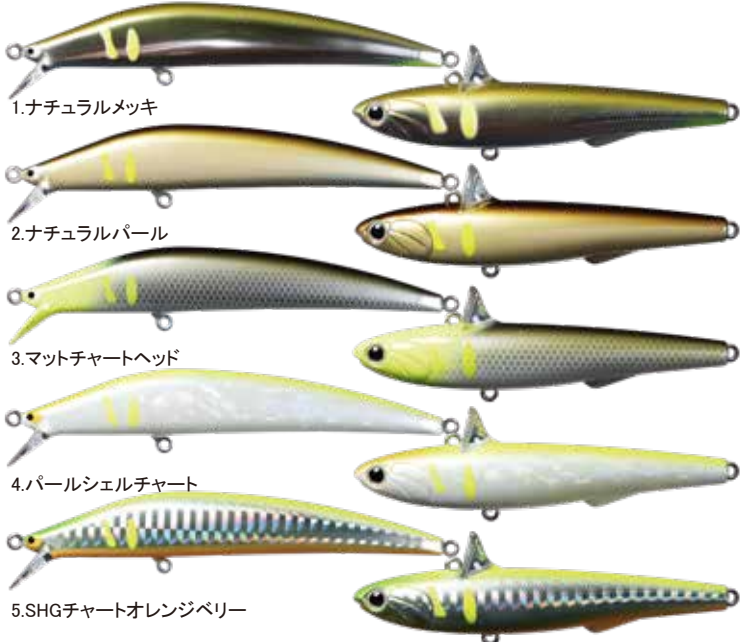

◎発注単位はございません。ご希望数量をご記入下さい。(注)ノトラブルスティック1シート(6ヶ)単位、ツインクルスプーンNA/3ヶ単位、タイジグブツク/5枚単位です。

1年振りの再入荷!

シンプルなデザインで、様々なシーンでの活躍が見込まれるスタンダードキャップです。程よい深さで、誰にでも被りやすく、アジャスタを調整することでしっかりと頭にフィット。速乾性、撥水性に優れた機能性素材を採用。日中の日差を防ぐことは当然、水辺のアクティビティに最適です。裏地はメッシュ素材で蒸れを防ぎます。アジャスター部に採用した伸縮性素材がズレを防止。激しい動きや、ある程度の強風時にも安心です。季節やフィールドを問わず活躍してくれるベーシックなアイテムです。

特注ボディを使用した完全オリジナルキャップ

製品名: スタンダードキャップ #ブラック

JAN: 4515744190062 5月~6月納品予定

¥4300

注文数 個

SNSショート動画告知開始! 反響続々!
←商品の概要はショート動画をご覧ください。

タックルハウスが提案する

【鮎ルアー】ついに始動!

鮎の代名詞、追星模様にはUV発光&夜光(グロー)仕様を採用。あらゆる気象条件下で確実に縄張り鮎を挑発し追い気を掻き立てる。

鮎ルアーM108、RB88、共通カラー

フィールドテストで多くの釣果実績に恵まれたチャート系カラーを積極的に採用。視認性も優れている。

1. ナチュラルメッキ

2. ナチュラルパール

3. マットチャートヘッド

4. パールシェルチャート

5. SHGチャートオレンジベリー

2026NEW / 絶賛発売中

現場が求めたリアル【鮎ルアー-M108】

108mm/9g(外付け錘1.3g込み) Floating リング#1 ハリス止め付き 磁着式重心移動システム搭載 ¥1900 (卸し7掛け)

「投げない、巻かない」の一步先を体現。他を寄せ付けられない機動力と扱いやすさが釣果に直結! アユルアーの基本操作だけでなく、ドリフトや巻きの釣りもこなすオールラウンダー。ハリス絡みを防止する重心移動システム搭載でストレスフリーな使い心地です。アユルアーを次のステップへ導くNEWスタンダード!