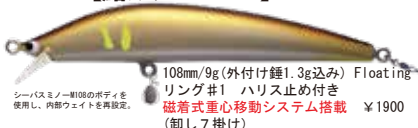

特注ボディを使用した完全オリジナルキャップ

製品名: スタンダードキャップ #ブラック

JAN: 4515744190062 5月~6月納品予定

¥4300

注文数 個

SNSショート動画告知開始! 反響続々!
←商品の概要はショート動画をご覧ください。

タックルハウスが提案する

【鮎ルアー】ついに始動!

鮎の代名詞、追星模様にはUV発光&夜光(グロー)仕様を採用。あらゆる気象条件下で確実に縄張り鮎を挑発し追い気を掻き立てる。

鮎ルアーM108、RB88、共通カラー

フィールドテストで多くの釣果実績に恵まれたチャート系カラーを積極的に採用。視認性も優れている。

1. ナチュラルメッキ

2. ナチュラルパール

3. マットチャートヘッド

4. パールシェルチャート

5. SHGチャートオレンジベリー

2026NEW / 絶賛発売中

現場が求めたリアル【鮎ルアー-M108】

108mm/9g(外付け錘1.3g込み) Floating リング#1 ハリス止め付き 磁着式重心移動システム搭載 ¥1900 (卸し7掛け)

「投げない、巻かない」の一步先を体現。他を寄せ付けられない機動力と扱いやすさが釣果に直結! アユルアーの基本操作だけでなく、ドリフトや巻きの釣りもこなすオールラウンダー。ハリス絡みを防止する重心移動システム搭載でストレスフリーな使い心地です。アユルアーを次のステップへ導くNEWスタンダード!

あらゆる状況をカバーする一つの答え【鮎ルアー-RB88】

88mm/11g Sinking リング#1 ハリス止め付き ¥1700 (卸し7掛け)

ハードプラグの一つの到達点とも評されるローリングベイト完成された機能と泳ぎは鮎にも効果絶大!

いわゆるシンキングパイブレーション的な使い方で、ミノーでカバーできない状況を打破。フロントアイへに錘を付け足す事で、~深場、~激流までこれ一つで対応可能。

泳ぎ、色に加えて【音】の選択肢! 縄張りアユを挑発し、怒らせる、ラトル仕様も同時発売。