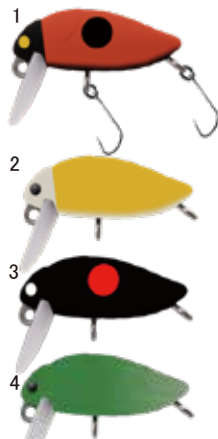

◎発注単位はございません。ご希望数量をご記入下さい。(注)ノトラブルスティック1シート(6ヶ)単位、ツインクルスプーンNA/3ヶ単位、タイジグフック/5枚単位です。

2026NEW / 7月発売

資材の入荷状況によって8月に分納させて頂く場合もございます。

淡水小物釣りチャビンダがキテます!

タックルハウスの

チャブプラッキングのススメ!

酷暑、熊問題、不景気、、今年の後半期も不安材料が山積みの釣り界隈ですが、、この晩春～秋は安、近、短、で涼をとりながら楽しめるチャビンダが盛り上がること間違いなし! 安定釣果のスプーンやスピナーだけでなく、夏以降のハイシーズンは「ブラッキング」が面白い!

昨年夏にUPLしたチャビンダの記事は、冬のオフシーズンでもハイアクセスを維持。注目の高さが伺えます。

濁水にも強いFタイプ

興奮の水面ヒットを手軽に!

elfin マイクロシケイダーF チャビンダチューン

24mm/1.4g フローティング リング#00 ¥1400
極小フック カツイチ フィネスシングル32 #14標準装着

エリアトラウトで大人気のマイクロ蟬プラグ【マイクロシケイダー】エリアでは巻いて泳がせるクランクとしての使用が主ですが、チャビンダではトップウォーターとしてのご提案です。とにかくサイズ感と飛距離、そしてフッキング性能がチャビンダトップに丁度良い! 特に梅雨明け以降のハイシーズンは、驚くほど積極的に水面のルアーにもアタックしてくるチャブ達。この興奮の水面ヒットを体験しないのはもったいない! トップでの使用に合わせて、ウェイトレス化+虫の鳴き声をイメージしたガラスラトル仕様の完全オリジナルモデル。使い方は上のQRコードからブログ記事をご覧ください。内緒ですが、フックを替えてエリアで使っても良いとか。。。

緑系は釣れ色!

JAN:4515744 下六桁記入欄参照

チャビンダチューン	マイクロシケイダーF
1 てんとう虫	194596
2 黄色テントウ	194602
3 二つ星テントウ	194619
4 カメムシ	194626

濁水にも強いFタイプ

大型狙いに最適なミノー!

elfin フィッシュ チャビンダチューン

41mm/1.7g フローティング リング#0×2 ¥1550
極小フック カツイチ フィネスシングル32 #14標準装着

マニアに愛され続ける隠れた名作ミノー【エルフィン フィッシュ】。スーパータイトウォープリングがチャブ達を魅了! 梅雨明けから秋までのハイシーズンには、スプーンスピナーでの数釣りはそのことに20cmを超えるようなランカーカワムツを目指し、サイズ狙いにシフトする方も。そんな時に特に活躍するのがこの【フィッシュ】。もちろんレギュラーサイズも釣れます。カラーチャートには日本の三大チャブとも言えるカワムツ、オイカワ、ウグイをラインナップ。小さなボディに細部まで凝ったカラーリングで釣果写真映えも間違いなし! 詳細は上のQRコードからブログ記事をご覧ください。