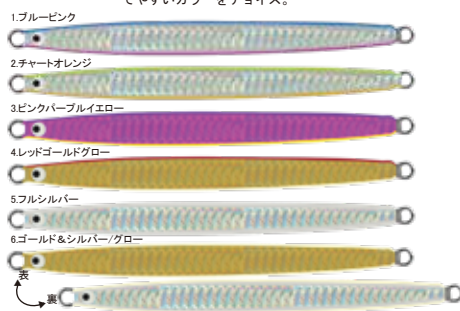

カラーラインナップ

高速回転時に、色の対比による明滅がしやすいカラーをチョイス。

全色ケイムラ仕様

カラーは一部イメージ。細部の修正が入る可能性があります。

PJC50B 115mm 50g フック:owner プラッガーシングル2/0 リング:#4 ¥1850

JAN:4515744 下六桁記入欄参照

PBoY Jig CASTING THE・BLADE (ザ・ブレード)カスタム	PJC50B
1 ブルーピンク	195005
2 チャートオレンジ	195012
3 ピンクパーブルーイロー	195029
4 レッドゴールドグロー	195036
5 フルシルバー	195043
6 ゴールド&シルバー/グロー	195050

LIMITED COLOR MONTHLY MOON シラスパターンズ マイクロペイト カツオ マグロ 青物全般

6月納品

まだ少量在庫あります。