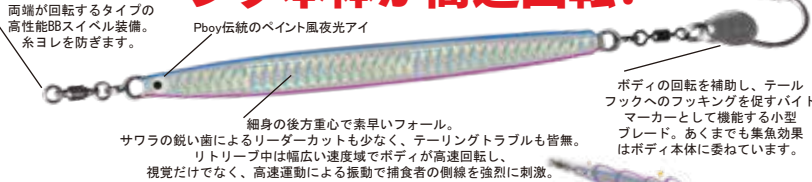

◎発注単位はございません。ご希望数量をご記入下さい。注)ノトラブルスティック1シート(6ヶ)単位、ツイングル Spoon NA/3ヶ単位、タイジグフック/5枚単位です。

2026NEW / 9月発売予定

新感覚ブレードジグ

PBoY Jig CASTING

THE・BLADE custom

【ジグ本体が巨大なブレードそのもの】という考え方。

ジグ本体が高速回転!

両端が回転するタイプの高性能BBスイベル装備。糸ヨレを防ぎます。
Pboy伝統のペイント風夜光アイ
細身の後ろ重心で素早いフォール。サワラの鋭い歯によるリーダーカットも少なく、テリングトラブルも皆無。リトリープ中は幅広い速度域でボディが高速回転し、視覚だけでなく、高速運動による振動で捕食者の側線に強烈に刺激。

ボディの回転を補助し、テールフックへのフッキングを促すバイトマーカーとして機能する小型ブレード。あくまでも集魚効果はボディ本体に委ねています。

圧倒的なアピール力と、細身ボディによる食わせやすさを両立。

ひとたびリトリープを開始すると、ボディ本体が高速回転。激しい明滅とフラッシングで強烈にアピール。広範囲からサワラなどのターゲットを引きつけます。他にないアピール力を持つ反面、細身のボディは小型ペイトを偏食しているような状況でも嫌われづらく、【アピール力】と【食わせ能力】を両立しています。リトリープ速度は低速から高速まで対応。引き抵抗も軽く、トラブルレスで快適な釣りをサポートします。

撮影協力: 【東京湾】深川吉野屋様、吉久様、横浜JAWS様、木更津meetup fishing boat様 【福岡博多湾】遊漁船こてつ様

ルアーの回転は悪悪なのか? 漁具的視点を取り入れて、

ルアー設計において、通常であれば答えは「YES」となることがほとんど。意図しないイレギュラーな回転は、気付かず第1座に修正します。特に元々小魚の泳ぎを模したミノなどのプラグ全般では、釣れる釣れない以前に、様式的に基本的にはOUT。ですが、回転運動と釣果だけにフォーカスした場合、決して悪ではないことは周知の事実。回転を取り入れた様々なルアーが昔から存在しますが、日本古来の疑似餌【弓角】も代表的な存在。今回のPJCザ・ブレードの挙動は弓角にインスパイアされた部分も大きく、漁具的な視点からブレードジグの新しい見せ方を模索してみました。とは言え、これはあくまでも漁ではなくゲームフィッシング。できる範囲のキャッチ&リリースや遊び心を忘れずに、このルアーを楽しんで頂きたい。