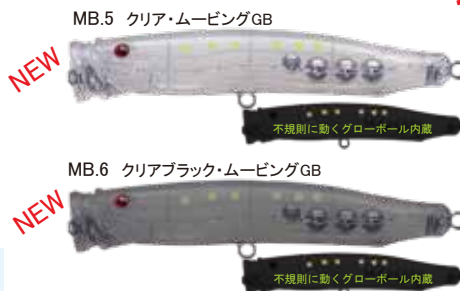

ボディの回転を補助し、テールフックへのフッキングを促すバイトマーカーとして機能する小型ブレード。あくまでも集魚効果はボディ本体に委ねています。

圧倒的なアピール力と、細身ボディによる食わせやすさを両立。

ひとたびリトリープを開始すると、ボディ本体が高速回転。激しい明滅とフラッシングで強烈にアピール。広範囲からサワラなどのターゲットを引きつけます。他にないアピール力を持つ反面、細身のボディは小型ペイトを偏食しているような状況でも嫌われづらく、【アピール力】と【食わせ能力】を両立しています。リトリープ速度は低速から高速まで対応。引き抵抗も軽く、トラブルレスで快適な釣りをサポートします。

カラーラインナップ

高速回転時に、色の対比による明滅がしやすいカラーをチョイス。

全色ケイムラ仕様

カラーは一部イメージ。細部の修正が入る可能性があります。

PJC50B 115mm 50g フック:owner プラッガーシングル2/0 リング:#4 ¥1850

JAN:4515744 下六桁記入欄参照

PBoY Jig CASTING THE・BLADE (ザ・ブレード)カスタム	PJC50B
1 ブルーピンク	195005
2 チャートオレンジ	195012
3 ピンクパーブルーイエロー	195029
4 レッドゴールドグロー	195036
5 フルシルバー	195043
6 ゴールド&シルバー/グロー	195050

LIMITED COLOR TACKLE HOUSE 喰わないナブラを攻略 シラスパターンバイト マイクロペイト カツオ マグロ 青物全般

6月納品

まだ少量在庫あります。

毎年大好評のカツオやマグロ、青物のマイクロペイトパターン攻略専用カラーシリーズ。今年も生産決定! オフショア、ショア問わず、様々なフィールドで人気のCFP100とCFP121の2サイズ。夏場に必須のアイテムです。

TIPS

ムービングGB(グローボール)カラーのコンセプトは、密集し、動き回る小さな生命体。またはイカなどの生物発光。極小グローボールをあえて固定せずにボディ内部に複数配置。外部入力によって不規則に動きまわることによって生命感を表現。プラスチックボディの中中空構造でしか表現できないカラーです。