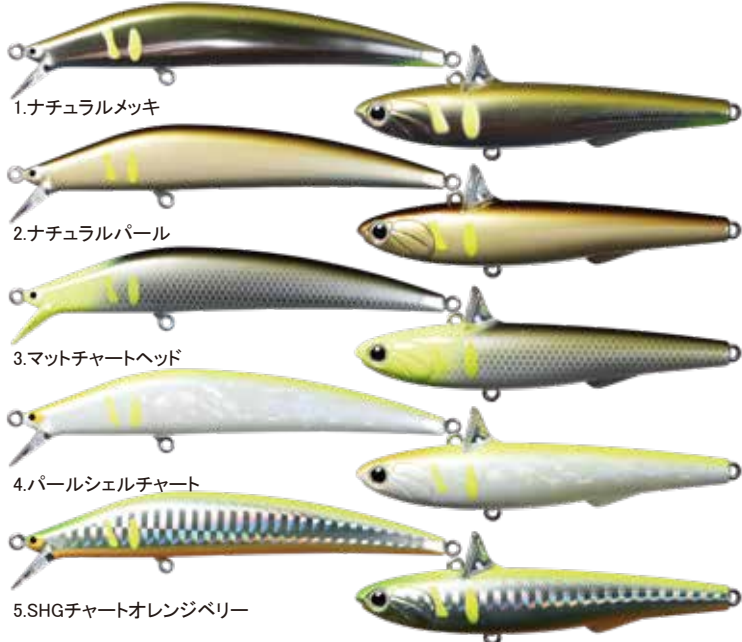

【鮎ルアー】ついに始動!

鮎の代名詞、追星模様にはUV発光&夜光(グロー)仕様を採用。あらゆる気象条件下で確実に縄張り鮎を挑発し追い気を掻き立てる。

鮎ルアーM108、RB88、共通カラー

フィールドテストで多くの釣果実績に恵まれたチャート系カラーを積極的に採用。視認性も優れている。

1. ナチュラルメッキ

2. ナチュラルパール

3. マットチャートヘッド

4. パールシェルチャート