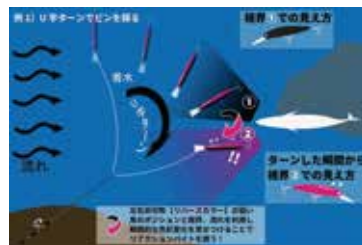

年 月 日

貴店名

御住所

帳合先

TACKLE HOUSE®

TOKYO CREATIVE COMPANY OF ANGLERS

ご注文は、FAX 042-792-1994

株式会社タックルハウス まで

◎発注単位はございません。ご希望数量をご記入下さい。注)ノントラブルスティック1シート(6ヶ)単位、ツイングル Spoon NA/3ヶ単位、タイジグフック/5枚単位です。

Tuned K-TEN **オンリーワンの能力は、どのルアーにも負けない。**

シリーズを代表する人気商品。迷ったらまずTKLMから。

トップを制するリップルポッパー。TKLMに次ぐ人気アイテム。

ワイドリップが特徴のTKF。見た目の個性に負けない魅惑の泳ぎ。

生命感溢れる泳ぎはW(ダブル)Rユニットによる恩恵。開発者一押し商品。

	80mm/9.5g フローティング ¥1900	90mm/11g フローティング ¥1900	90mm/12.5g サスペンド ¥2050	90mm/14g スローシンキング ¥2050	120mm/18g フローティング ¥2150	140mm/38g フローティング ¥3100	90mm/12g フローティング ¥2050	90mm/14g スローシンキング ¥2150	130mm/18g フローティング ¥2400	140mm/30g フローティング ¥2900

Tuned K-TEN		TKLM80	TKLM90	TKLM90 Suspend	TKLM90 SINKING WORKS	TKLM120	TKLM 140G	TKRP90	TKRP90 SINKING WORKS	TKF130	TKW140
101	パール・レッドヘッド										
102	SH・レッドヘッド										
103	パール・チャート										
104	SH・チャート/オレンジベリ										
105	SH・ピンク										
106	SH・ゴールドレッド										
107	SH・イエローグリーン										
108	パールレインボー										
109	HG・レインボー										
110	SH・セグロカクチ										
111	SH・イワシ										
112	SH・イワシ/レッドベリ										
113	HG・コノシロ										
114	HG・アユ										
115	クリアHG・ピンクヘッド										

Tunde K-TEN LIMITED COLOR

人気のシーバスルアーシリーズにLTDカラー！
トラウトで話題となったユニークなコンセプトカラー
ブラックマジックLTDカラー3色に加えて、
再販要望の高まっていた2色を復刻生産。
春のシーバス、ヒラスズキシーズンに向けて是非！

LTD13,14は十数年振りに生産する復刻カラー。
ユーザー様による熱烈オファーで復刻生産決定。
TKLM80,TKRP90では初生産です。

LTD13 ムーンライトイエロー

BM1 ブラックマジック
ベースのブラックにシェル調のクリアマグマで煌めきを与えています。更に黒と合わせることでその存在感を増すUV発光塗料を塗布。ベリには差し色として一筋の鈍く重厚な艶を与える銅パー(銅色)が全体を引き締めています。

BM2, BM3は左右で色味の違うユニークなカラー。
狙いは、左右の色の対比によるリアクションバイト。
派手さは無くとも存在感のある黒側から魚にアプローチし、
アピール側のカラーで口を使わせるイメージ。
流れを利用したドリフトメソッドやU字メソッドでその効果を最大限に発揮します。アングラーのイマジネーションと遊び心をくすぐる、ある意味「挑戦的」なカラーコンセプトです。

BM3 ブラック&ゴールド(右岸)

TKLM90
Tuned K-TEN
Floating 90mm/11g
Hook:ST46#4 ¥1900

TKLM80
Tuned K-TEN
Floating 80mm/9.5g
Hook:ST46#5 ¥1900

TKRP90
Tuned K-TEN
Floating 90mm/12g
Hook:ST46#4 ¥2050