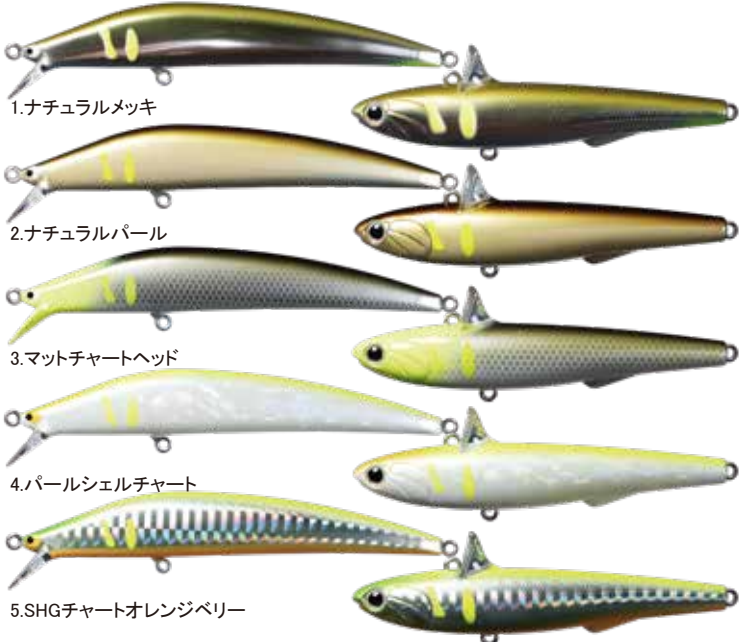

70mm 8g シンキング 潜行深度70cm
フック/オーナー社S-75M#4 リング#2.5 ¥1700

BITSTREAM JOINTED FDJ85

85mm 11g フローティング 潜行深度160cm
フック/オーナー社S-75M#1 リング#3 ¥1900

2026NEW / 絶賛発売中 LIMITED COLOR

JAN-4515744 下六桁記入欄参照

ビットストリーム・ジョイントッド		FDJ85	SJ70
LTD1	レインボートラウト	193667	193711
LTD2	ピンクチャートPM	193674	193728
LTD3	マットクリアチャートPM	193681	193735
LTD4	マットクリアピンクPM	193698	193742
LTD5	ブルーオレンジPM	193704	193759

SNSショート動画告知開始! 反響続々!
←商品の概要はショート動画をご覧ください。

タックルハウスが提案する

【鮎ルアー】ついに始動!

鮎の代名詞、追星模様にはUV発光&夜光(グロー)仕様を採用。あらゆる気象条件下で確実に縄張り鮎を挑発し追い気を掻き立てる。

鮎ルアーM108、RB88、共通カラー

フィールドテストで多くの釣果実績に恵まれたチャート系カラーを積極的に採用。視認性も優れている。

2026NEW / 5月発売

現場が求めたリアル
【鮎ルアー-M108】

108mm/9g (外付け錘1.3g込み) Floating
リング#1 ハリス止め付き
磁性重心的移動システム搭載 ¥1900

「投げない、巻かない」の一步先を体現。他を寄せ付けぬ機動力と扱いやすさが釣果に直結! アウルアーの基本操作だけでなく、ドリフトや巻きの釣りもこなすオールラウンダー。ハリス絡みを防止する重心移動システム搭載でストレスフリーな使い心地です。アウルアーを次のステップへ導くNEWスタンダード!

泳ぎは苔を食むアユそのもの

あらゆる状況をカバーする一つの答え
【鮎ルアー-RB88】

88mm/11g Sinking リング#1
ハリス止め付き ¥1700

ハードプラグの一つの到達点とも評されるローリングベイト
完成された機能と泳ぎは鮎にも効果絶大!

いわゆるシンキングバイブレーション的な使い方で、ミノでカバーできない状況を打破。フロントアイへに錘を付け足す事で、~深場、~激流までこれ一つで対応可能。