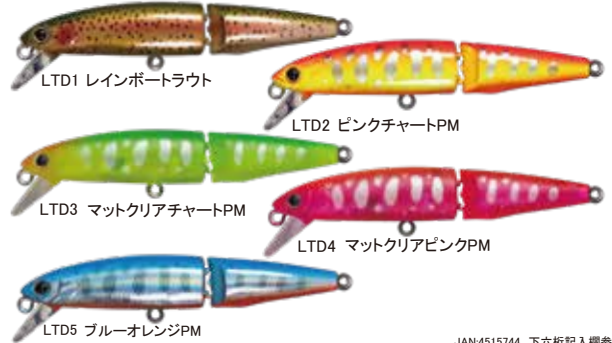

◎発注単位はございません。ご希望数量をご記入下さい。注)ハントラブルスティック1シート(6ヶ)単位、ツインクルスプーンNA/3ヶ単位、タイジグフック/5枚単位です。

BITSTREAM JOINTED

ビットストリーム・ジョイントッド

好評のビットストリームジョイントッドに待望のLTDカラーの登場です。主に北海道エリアに向けた定番カラーに対し、LTDカラーはより幅広いエリアを想定しています。

BITSTREAM JOINTED SJ70

70mm 8g シンキング 潜行深度70cm
フック/オーナー社S-75M#4 リング#2.5 ¥1700

BITSTREAM JOINTED FDJ85

85mm 11g フローティング 潜行深度160cm
フック/オーナー社S-75M#1 リング#3 ¥1900

2026NEW / 絶賛発売中 LIMITED COLOR

JAN-4515744 下六桁記入欄参照

ビットストリーム・ジョイントッド		FDJ85	SJ70
LTD1	レインボートラウト	193667	193711
LTD2	ピンクチャートPM	193674	193728
LTD3	マットクリアチャートPM	193681	193735
LTD4	マットクリアピンクPM	193698	193742
LTD5	ブルーオレンジPM	193704	193759

SNSショート動画告知開始! 反響続々!
←商品の概要はショート動画をご覧ください。

タックルハウスが提案する

【鮎ルアー】ついに始動!

鮎の代名詞、追星模様にはUV発光&夜光(グロー)仕様を採用。あらゆる気象条件下で確実に縄張り鮎を挑発し追い気を掻き立てる。

鮎ルアーM108、RB88、共通カラー

フィールドテストで多くの釣果実績に恵まれたチャート系カラーを積極的に採用。視認性も優れている。

2026NEW / 5月発売

現場が求めたリアル
【鮎ルアー-M108】

108mm/9g (外付け錘1.3g込み) Floating
リング#1 ハリス止め付き
磁性重心的移動システム搭載 ¥1900

「投げない、巻かない」の一步先を体現。他を寄せ付けぬ機動力と扱いやすさが釣果に直結! アウルアーの基本操作だけでなく、ドリフトや巻きの釣りもこなすオールラウンダー。ハリス絡みを防止する重心移動システム搭載でストレスフリーな使い心地です。アウルアーを次のステップへ導くNEWスタンダード!