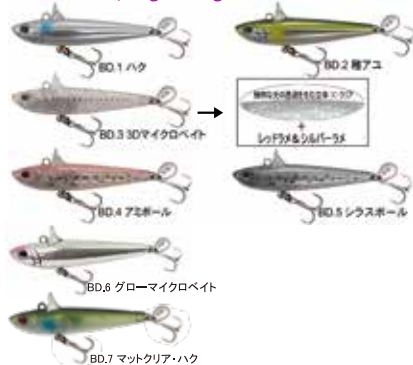

	RBライトウエイト	RB77LW	RB88LW	RB99LW
	ウエイト/価格	11g/¥1600	18g/¥1700	25g/¥1800
01 PWレッドヘッド				
02 PWチャートバック				
03 PWオレンジベリー				
04 PHGクリア				
05 メロングロー				
06 Gブラック				
07 PHゴールドオレンジ				
08 PHイワシ				
09 PHコノシロ				
10 PHGアユ				
11 SFウルメ				
12 SHイワシ・レッドベリー				
13 SHアジ				
14 SHセグロカタクチ				
15 湾奥ベイト				
16 アカエビ				
17 シラサエビ				
18 SHボラ				
19 SHレッドヘッド				
20 SHチャート				
21 SHピンク				
22 SHレインボー				
23 PWパールレインボー				
24 MHサヨリ				
25 PH稚アユ				
26 マットクリアチャート				
27 CHGピンクヘッド				

ローリングベイト	RB48	RB48SSS	RB55
ウエイト/価格	4.5g/¥1500	3.0g/¥1500	8.0g/¥1500
1 パールチャート			
2 HGチャート			
3 HGピンク			
4 HGゴールドレッド			
5 HGシルバーブラックOB			
6 HGイワシ			
7 メタリックシラス			
8 クリア			
9 クリアグローバック			
10 アミ			
11 シラス			
12 イカクリア・グローベリー			
13 パールレッドヘッド			
14 HGLレインボー			
15 HGボラ			

マイクロベイト攻略SP

ハク、稚アユ付きにはコレ!

**ROLLING BAIT BLADE TUNE**

RB55BD:55mm/8g sinking ¥1500

RB48BD:48mm/4.5g sinking ¥1500

	RB55BD	RB48BD
BD.1 ハク		
BD.2 稚アユ		
BD.3 3Dマイクロベイト		
BD.4 アミボール		
BD.5 シラスボール		
BD.6 グローマイクロベイト		
BD.7 マットクリア・ハク		