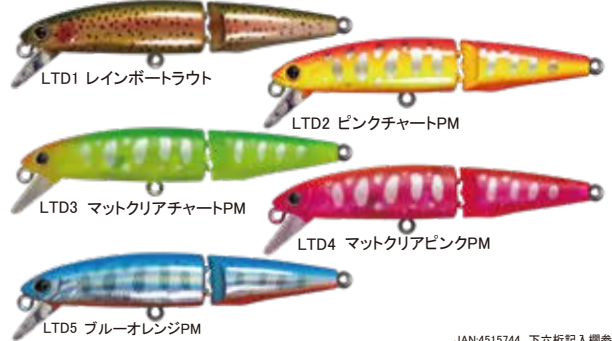

2026NEW / 絶賛発売中 LIMITED COLOR

JAN-4515744 下六桁記入欄参照

ビットストリーム・ジョイントッド		FDJ85	SJ70
LTD1	レインボートラウト	193667	193711
LTD2	ピンクチャートPM	193674	193728
LTD3	マットクリアチャートPM	193681	193735
LTD4	マットクリアピンクPM	193698	193742
LTD5	ブルーオレンジPM	193704	193759

SNSショート動画告知開始! 反響続々!
←商品の概要はショート動画をご覧ください。

タックルハウスが提案する