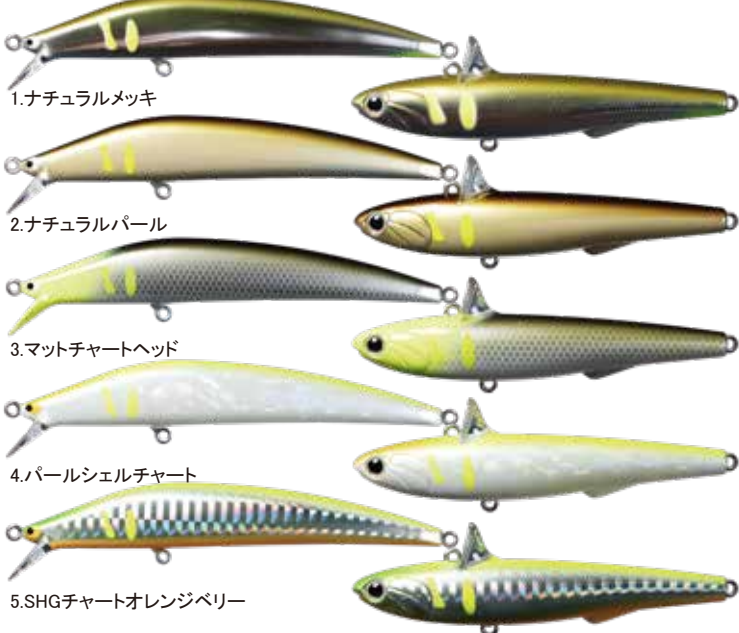

鮎ルアーM108、RB88、共通カラー

フィールドテストで多くの釣果実績に恵まれたチャート系カラーを積極的に採用。視認性も優れている。